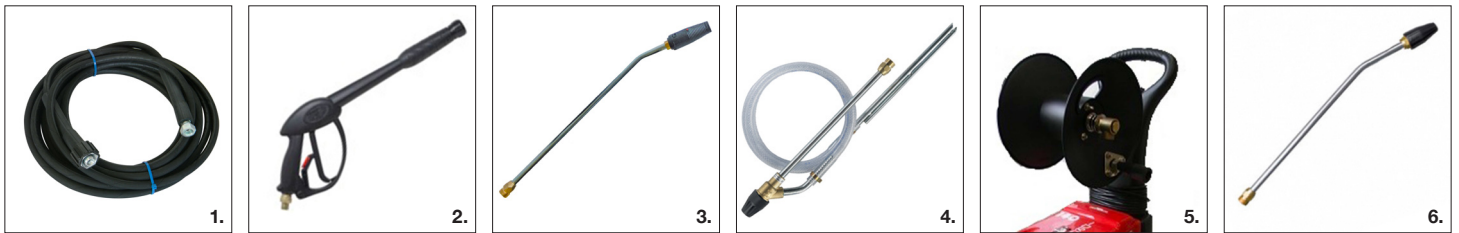

ACCESSORI • ACCESSORIES • ACCESORIOS

DOTAZIONE STANDARD • STANDARD ACCESSORIES • EQUIPAMIENTO DE SERIE

Cod.	Descrizione • Description • Descripción	140 PVC	150 INOX
1. 370	Tubo HOBBY • HOBBY hose • Manguera HOBBY	8 mt	•
2. 387	Pistola con protezione • Gun with proteccion • Pistola con protección	•	•
3. 388	Lancia con testina testina press. angolo variabile • Lance with Press.variable angle nozzle head • Lanza con cabeza de alta y baja presión.	•	•

ACCESSORI OPTIONAL • OPTIONAL ACCESSORIES • ACCESORIOS OPCIONALES

Cod.	Descrizione • Description • Descripción	140 PVC	150 INOX
4. 3301080100	Kit lancia sabbiante • Sand blasting kit • Kit arenador	•	•
5. OTP19	Kit avvolgitubo manuale • Manual hose reel kit • Kit enrollador de manguera	•	•
6. 364	Lancia con ugello rotante • Lance with Turbo Nozzle • Lanza con cabeza boquilla rotatoria	•	•